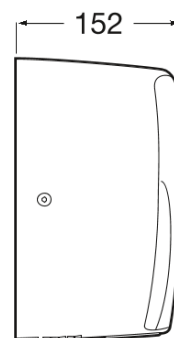

**PUBLIC****Håndtørrer med sensor**

MÅL

Bredde	180 mm
Dybde	152 mm
Højde	260 mm

FARVE OG FINISH

01 Polished

TEKNISKE TEGNINGER

**EGENSKABER**

Finish: Krom, Poleret