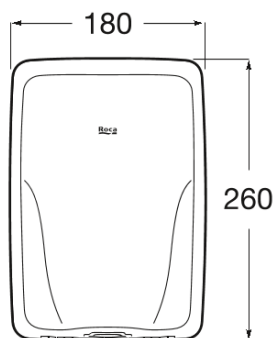

**PUBLIC****Håndtørrer med sensor**

MÅL

Bredde	180 mm
Dybde	152 mm
Højde	260 mm

FARVE OG FINISH

01 Polished

TEKNISKE TEGNINGER

**EGENSKABER**

Finish: Krom, Poleret